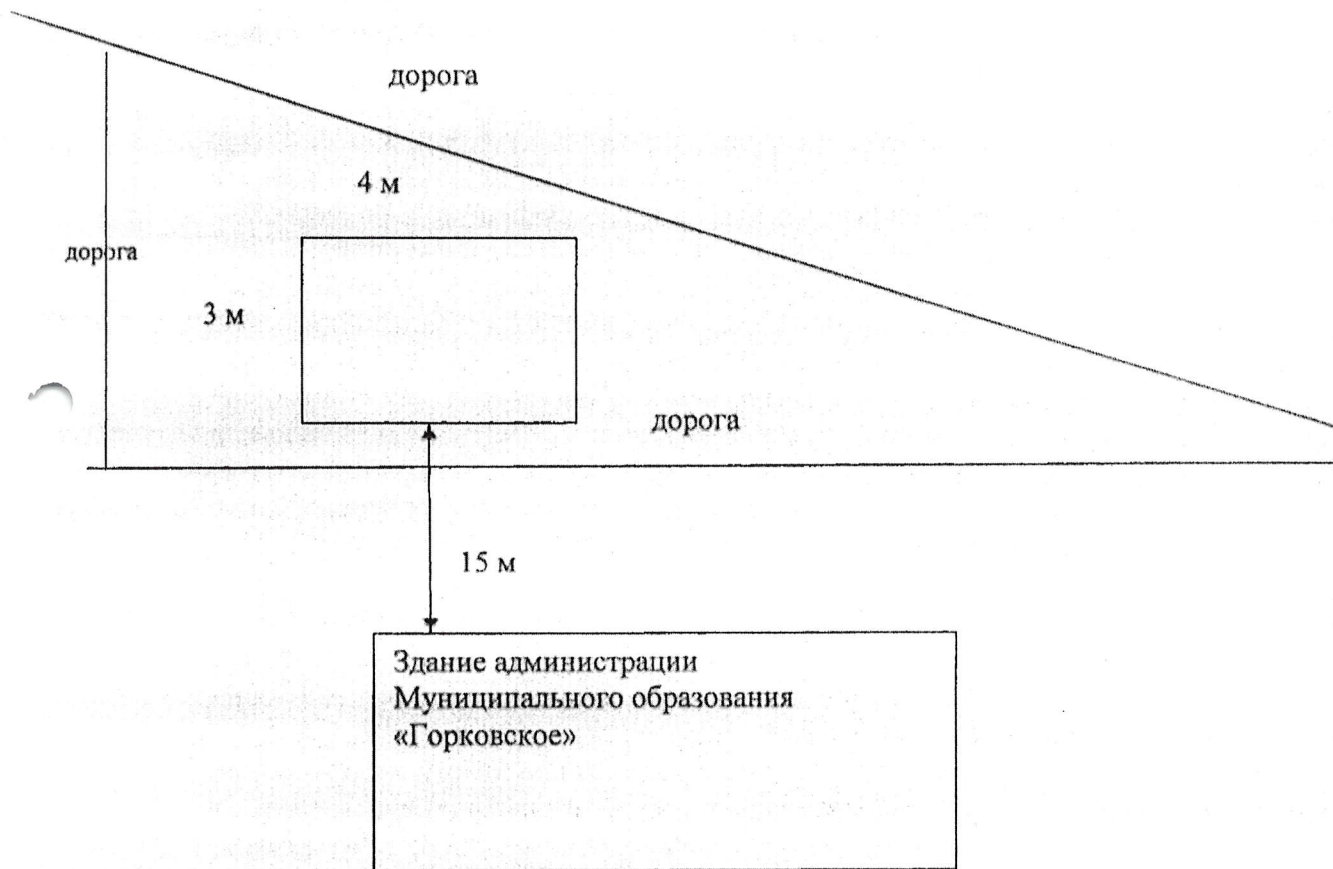

Глава муниципального образования  
«Горковское»

Е.Е.Соснина

**Схема размещения нестационарных торговых объектов на территории  
муниципального образования «Горковское»**

д.Согра

Земельный участок  $S=12$  м<sup>2</sup> расположен в 15 метрах на юг от здания администрации  
муниципального образования «Горковское»

Глава муниципального  
образования «Горковское»

Е.Е.Соснина

Схема размещения нестационарных торговых объектов на территории  
муниципального образования «Горковское»

п.Ламбас

Земельный участок  $S=12 \text{ м}^2$  расположен в 1 метре на север от здания клуба МБУК  
«Горковский центр досуга»